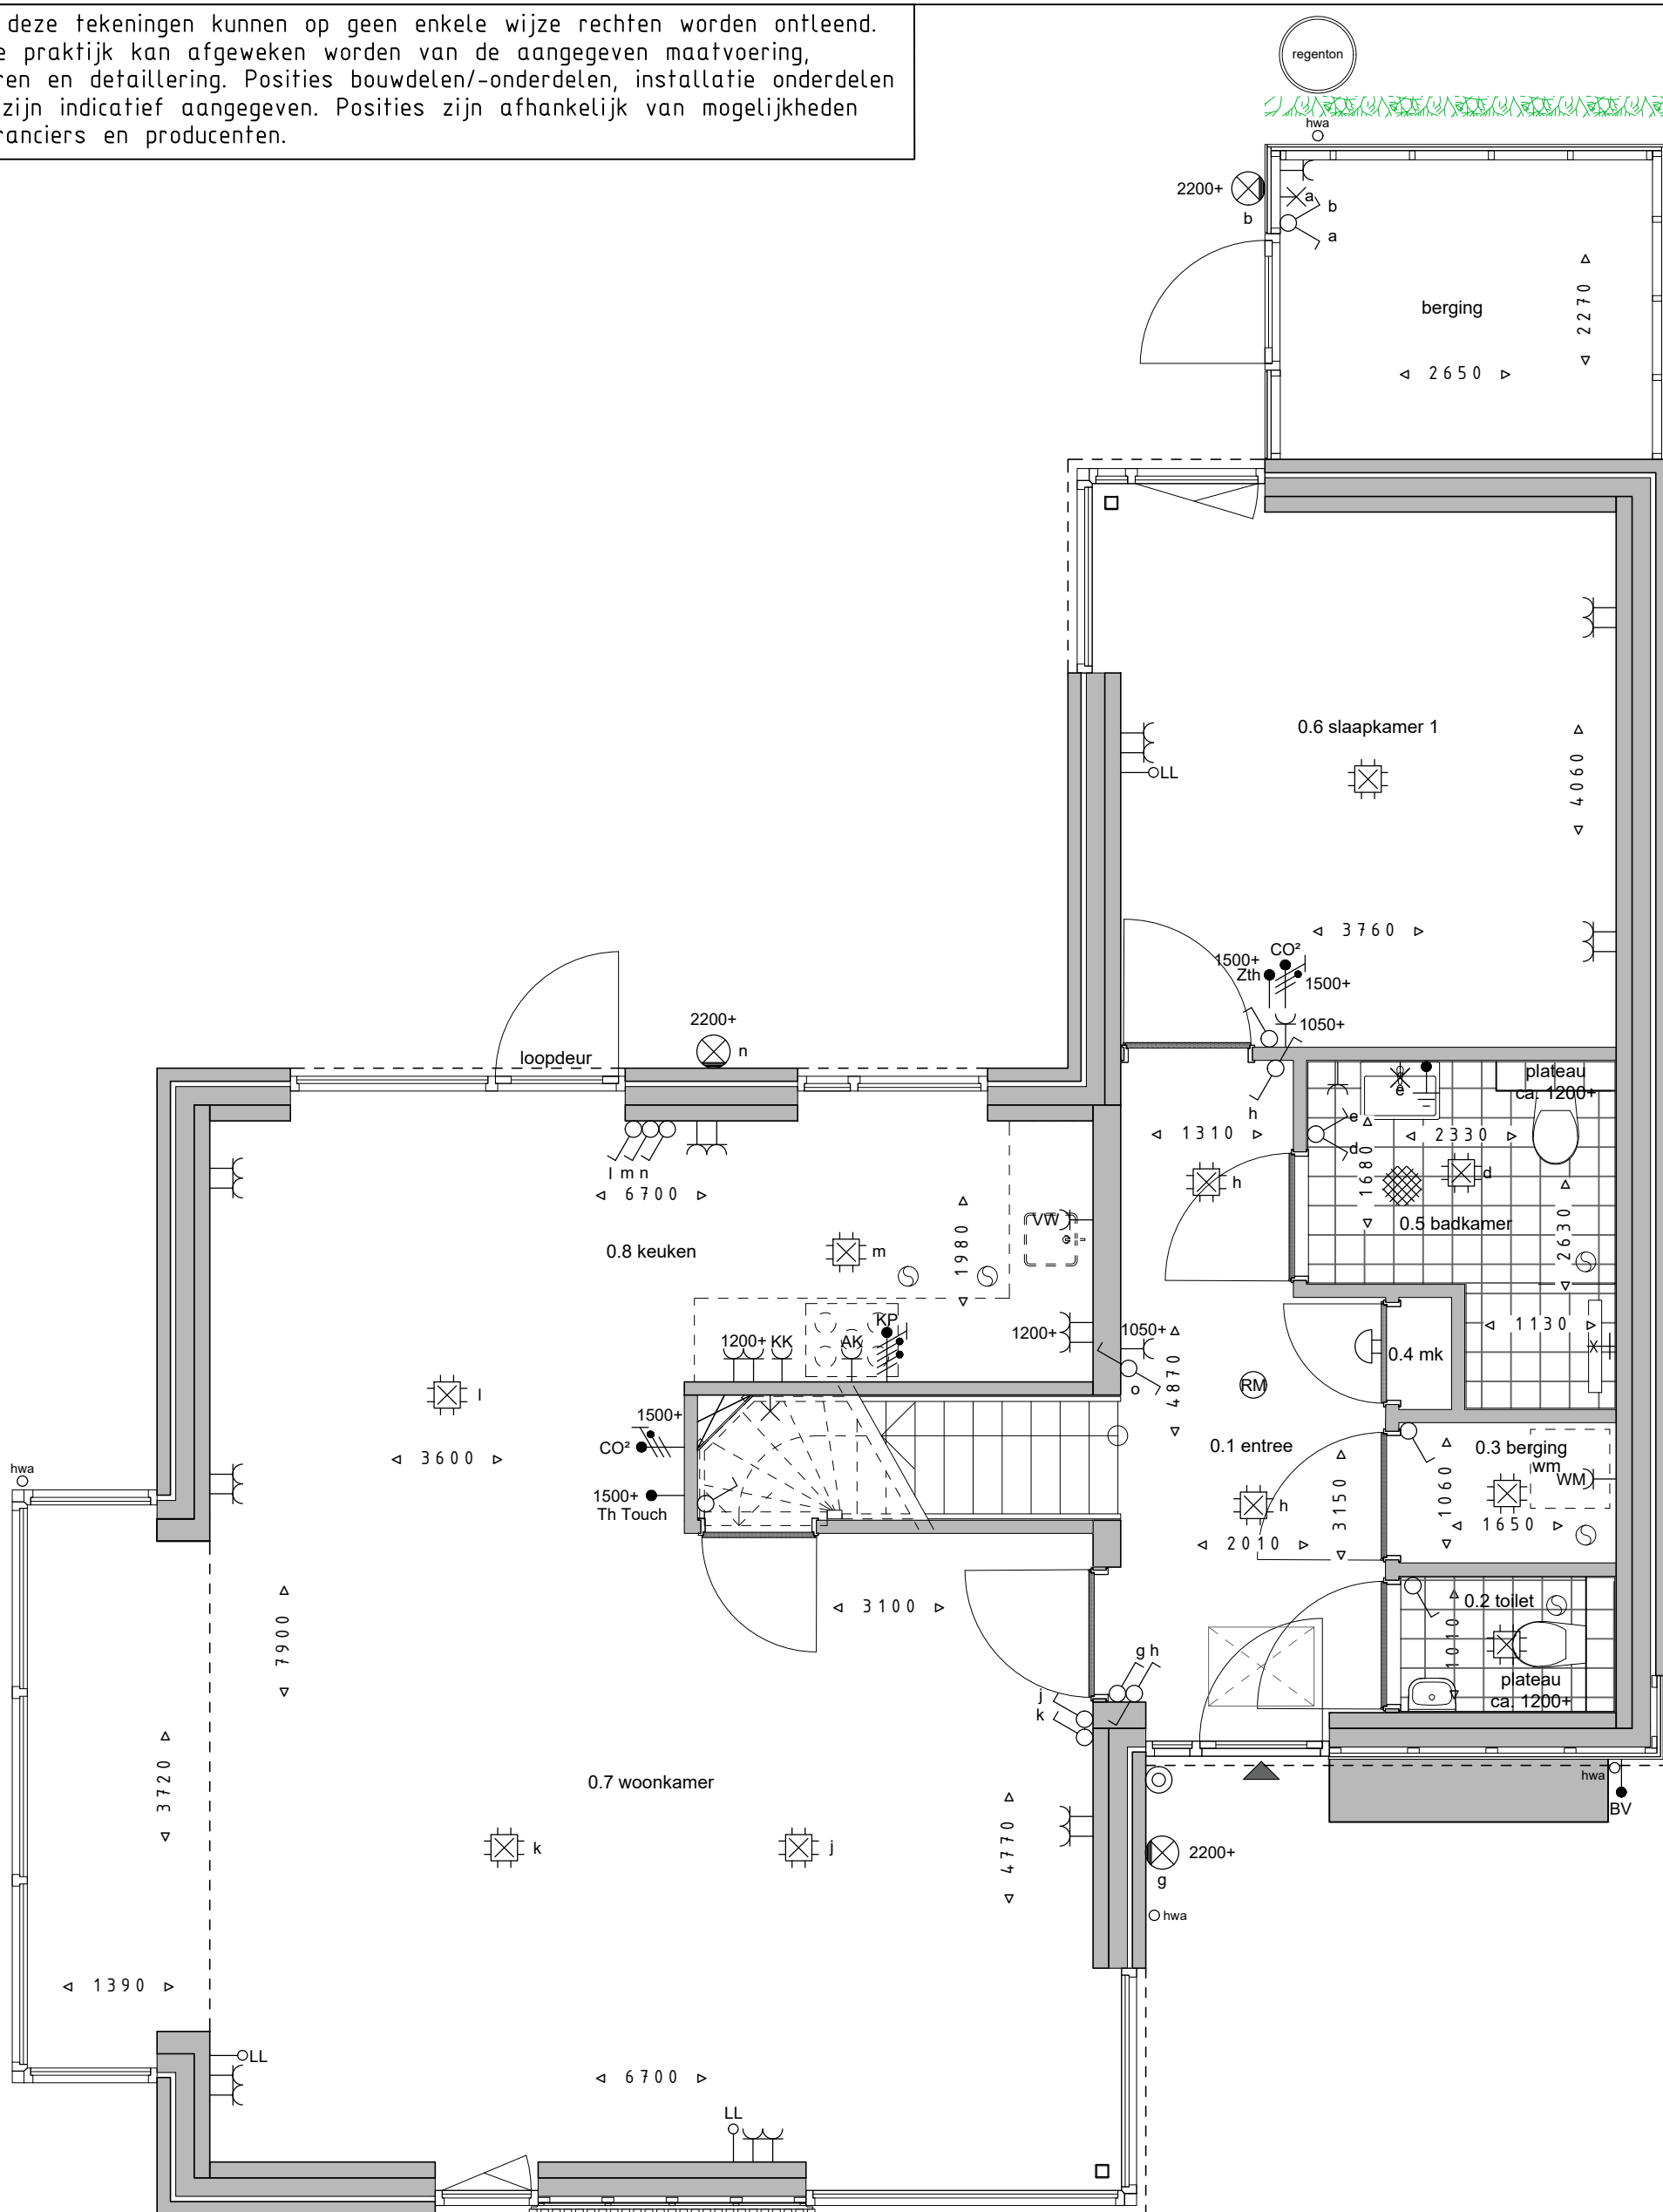

Aan deze tekeningen kunnen op geen enkele wijze rechten worden ontleend. In de praktijk kan afgeweken worden van de aangegeven maatvoering, kleuren en detaillering. Posities bouwdelen/-onderdelen, installatie onderdelen e.d. zijn indicatief aangegeven. Posities zijn afhankelijk van mogelijkheden leveranciers en producenten.

## Bnr. 101 - begane grond

Datum 12-10-2023

Formaat A3

Schaal 1:50 (op ware grootte afdrucken)