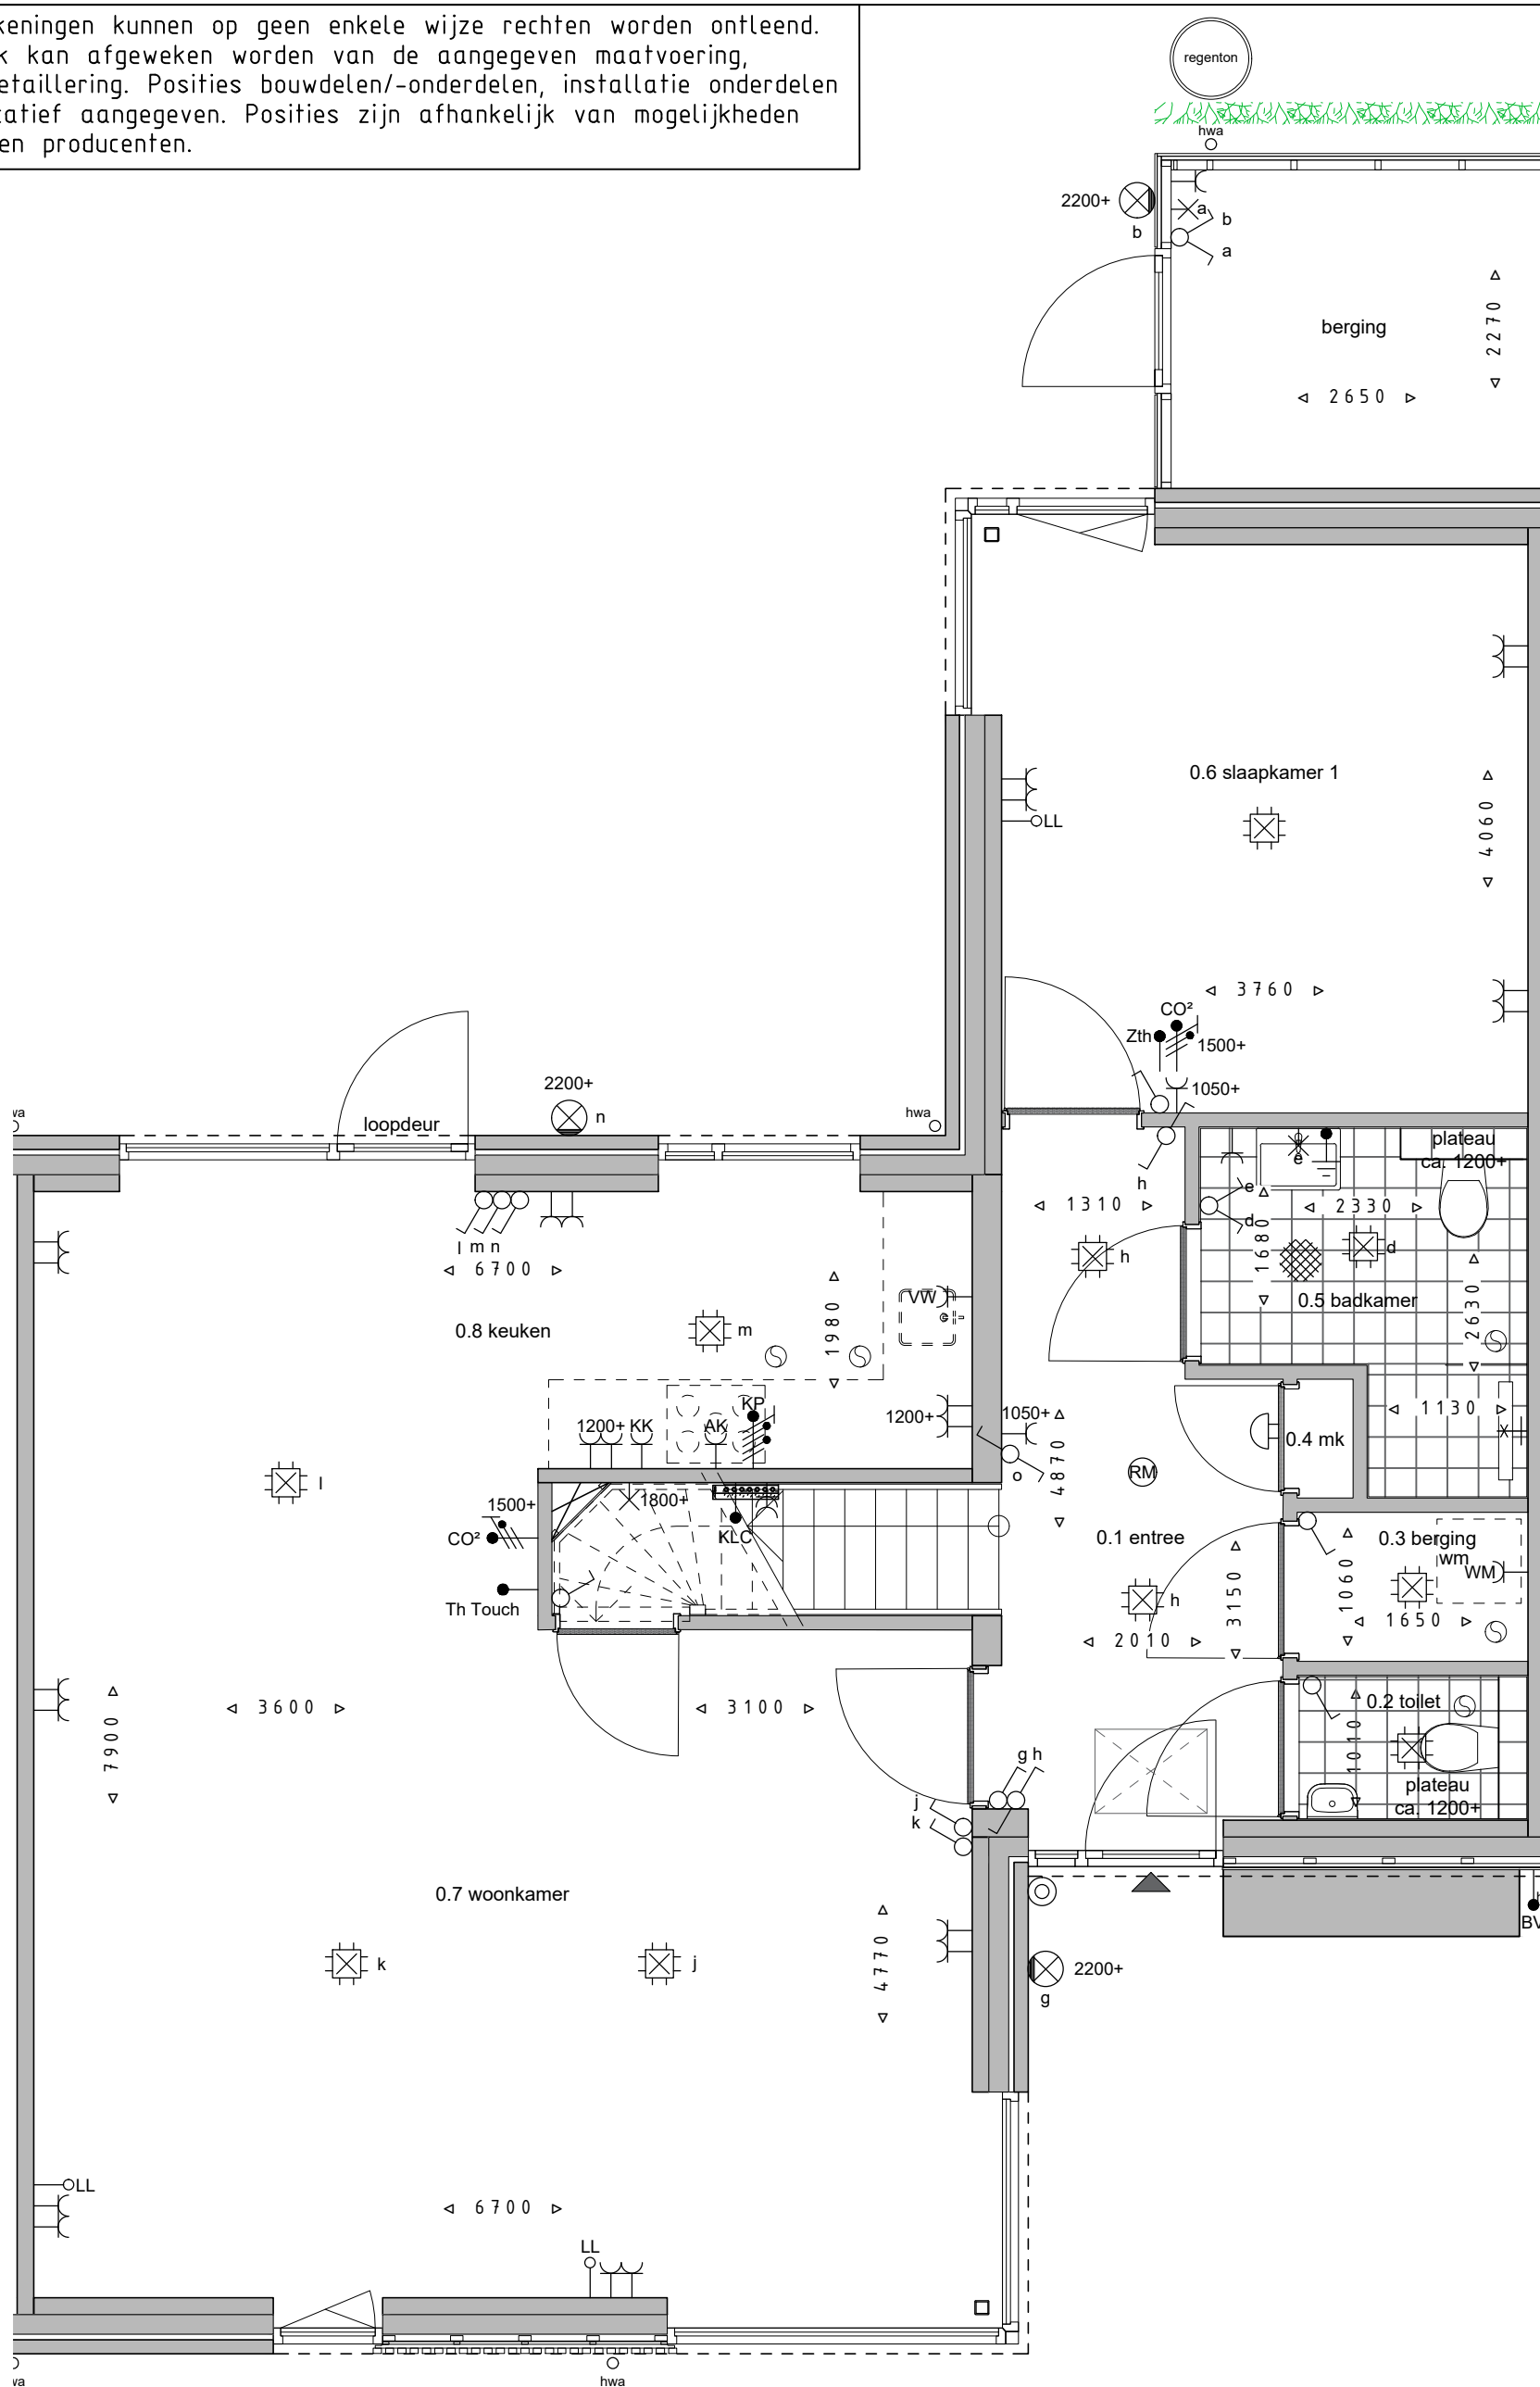

Aan deze tekeningen kunnen op geen enkele wijze rechten worden ontleend. In de praktijk kan afgeweken worden van de aangegeven maatvoering, kleuren en detaillering. Posities bouwdelen/-onderdelen, installatie onderdelen e.d. zijn indicatief aangegeven. Posities zijn afhankelijk van mogelijkheden leveranciers en producenten.

Bnr. 103 - begane grond

Datum 12-10-2023

Formaat A3

Schaal 1:50 (op ware grootte afdrucken)

Pascalweg 11B
8071 SE Nunspeet
T 0341 - 252450
E info@klompenburgbouw.nl