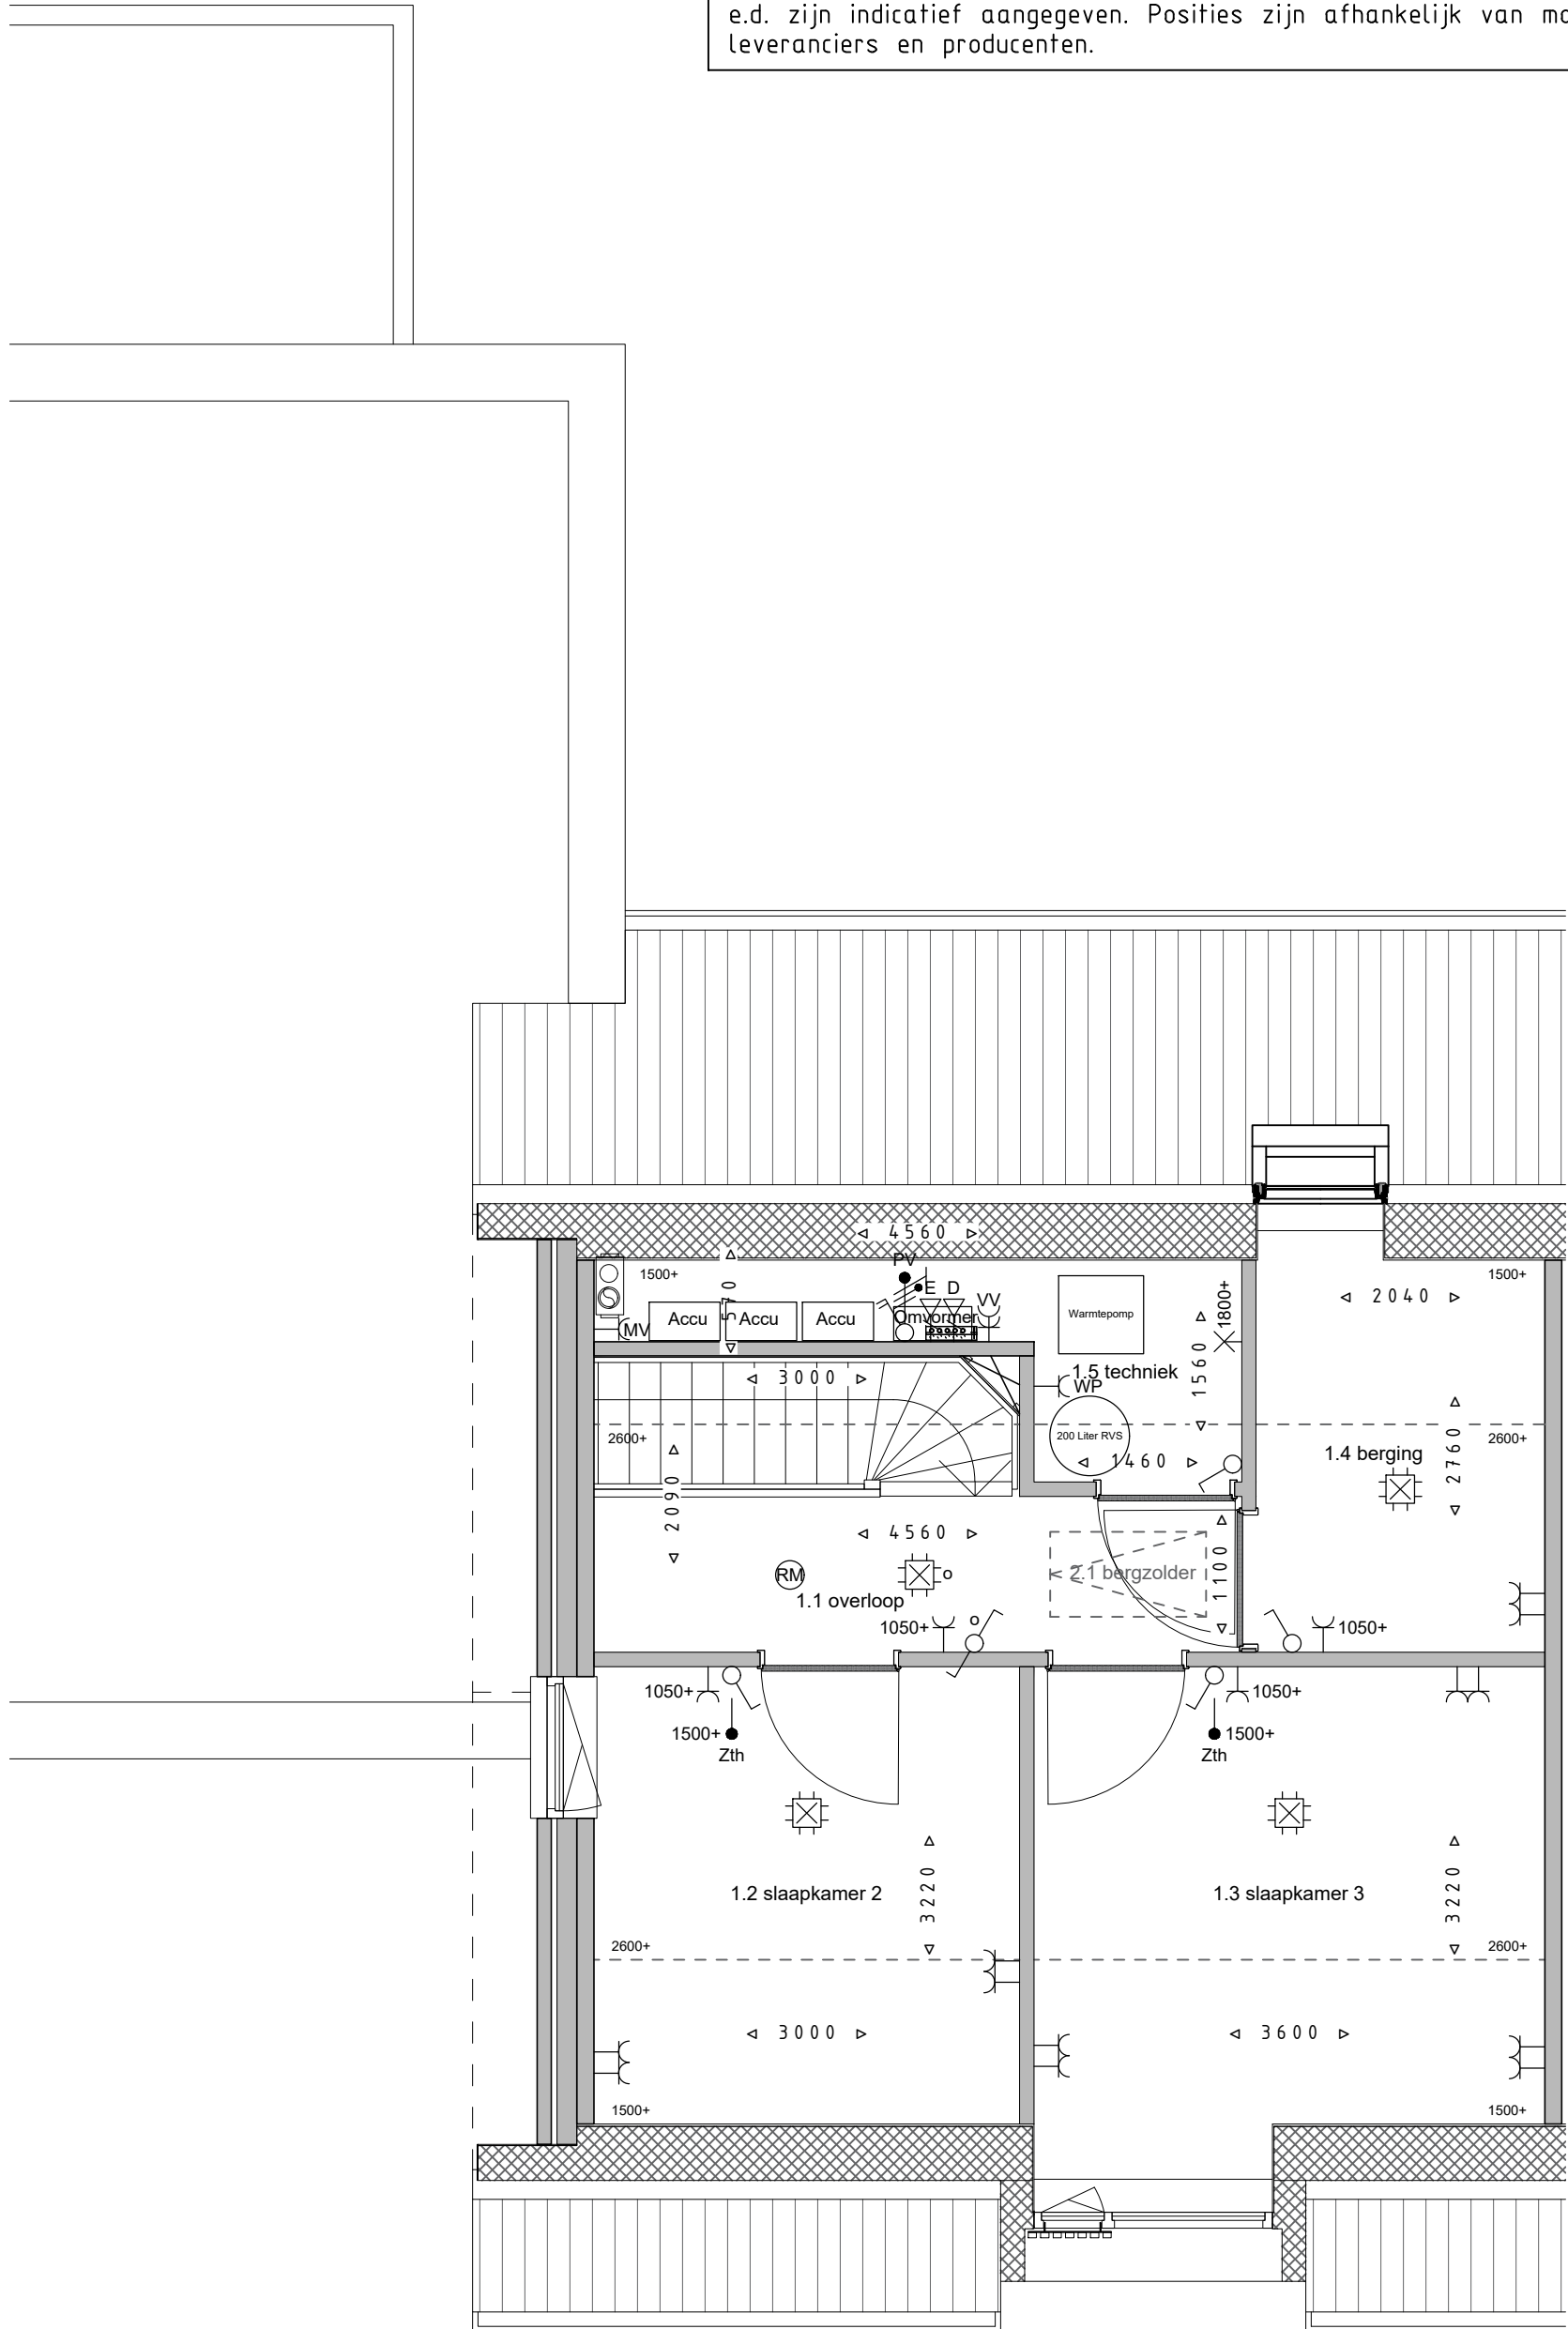

regenton

Aan deze tekeningen kunnen op geen enkele wijze rechten worden ontleend. In de praktijk kan afgeweken worden van de aangegeven maatvoering, kleuren en detaillering. Posities bouwdelen/-onderdelen, installatie onderdelen e.d. zijn indicatief aangegeven. Posities zijn afhankelijk van mogelijkheden leveranciers en producenten.

Bnr. 104 - verdieping

Datum 12-10-2023

Formaat A3

Schaal 1:50 (op ware grootte afdrucken)