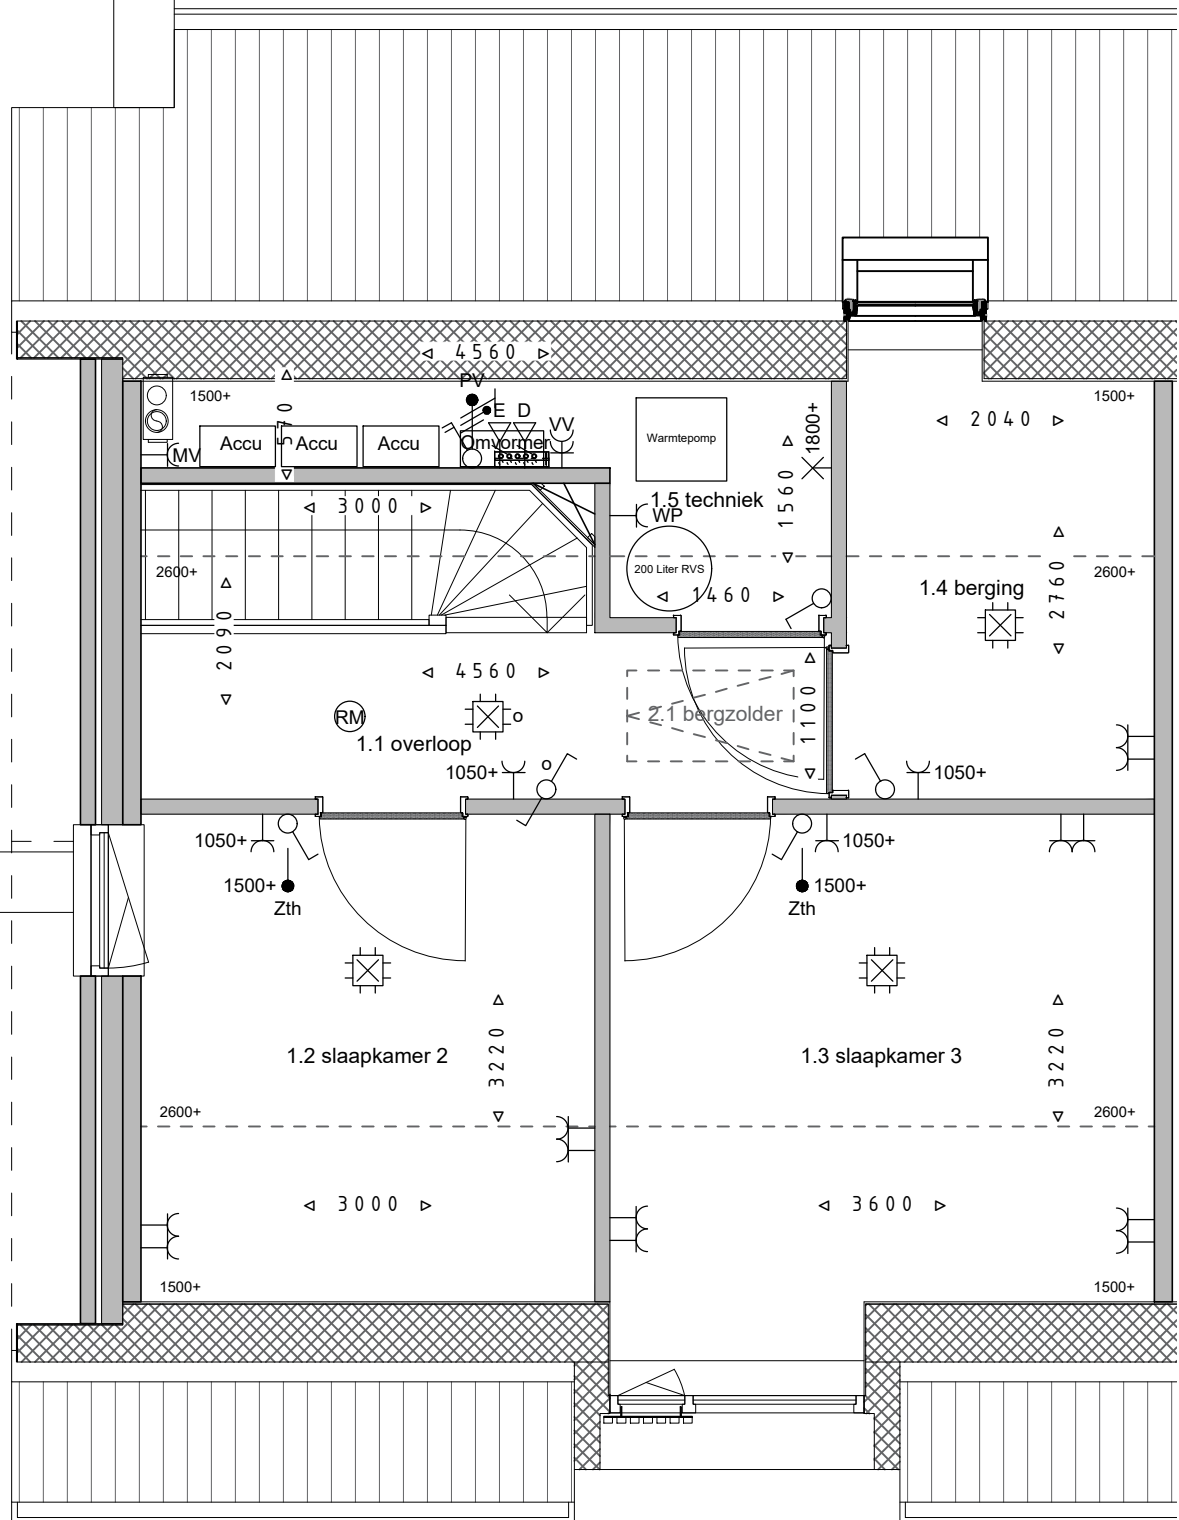

regenton

Aan deze tekeningen kunnen op geen enkele wijze rechten worden ontleend. In de praktijk kan afgeweken worden van de aangegeven maatvoering, kleuren en detaillering. Posities bouwdelen/-onderdelen, installatie onderdelen e.d. zijn indicatief aangegeven. Posities zijn afhankelijk van mogelijkheden leveranciers en producenten.

Bnr. 106 - verdieping

Datum 12-10-2023

Formaat A3

Schaal 1:50 (op ware grootte afdrucken)

Pascalweg 11B
8071 SE Nunspeet
T 0341 - 252450
E info@klompenburgbouw.nl