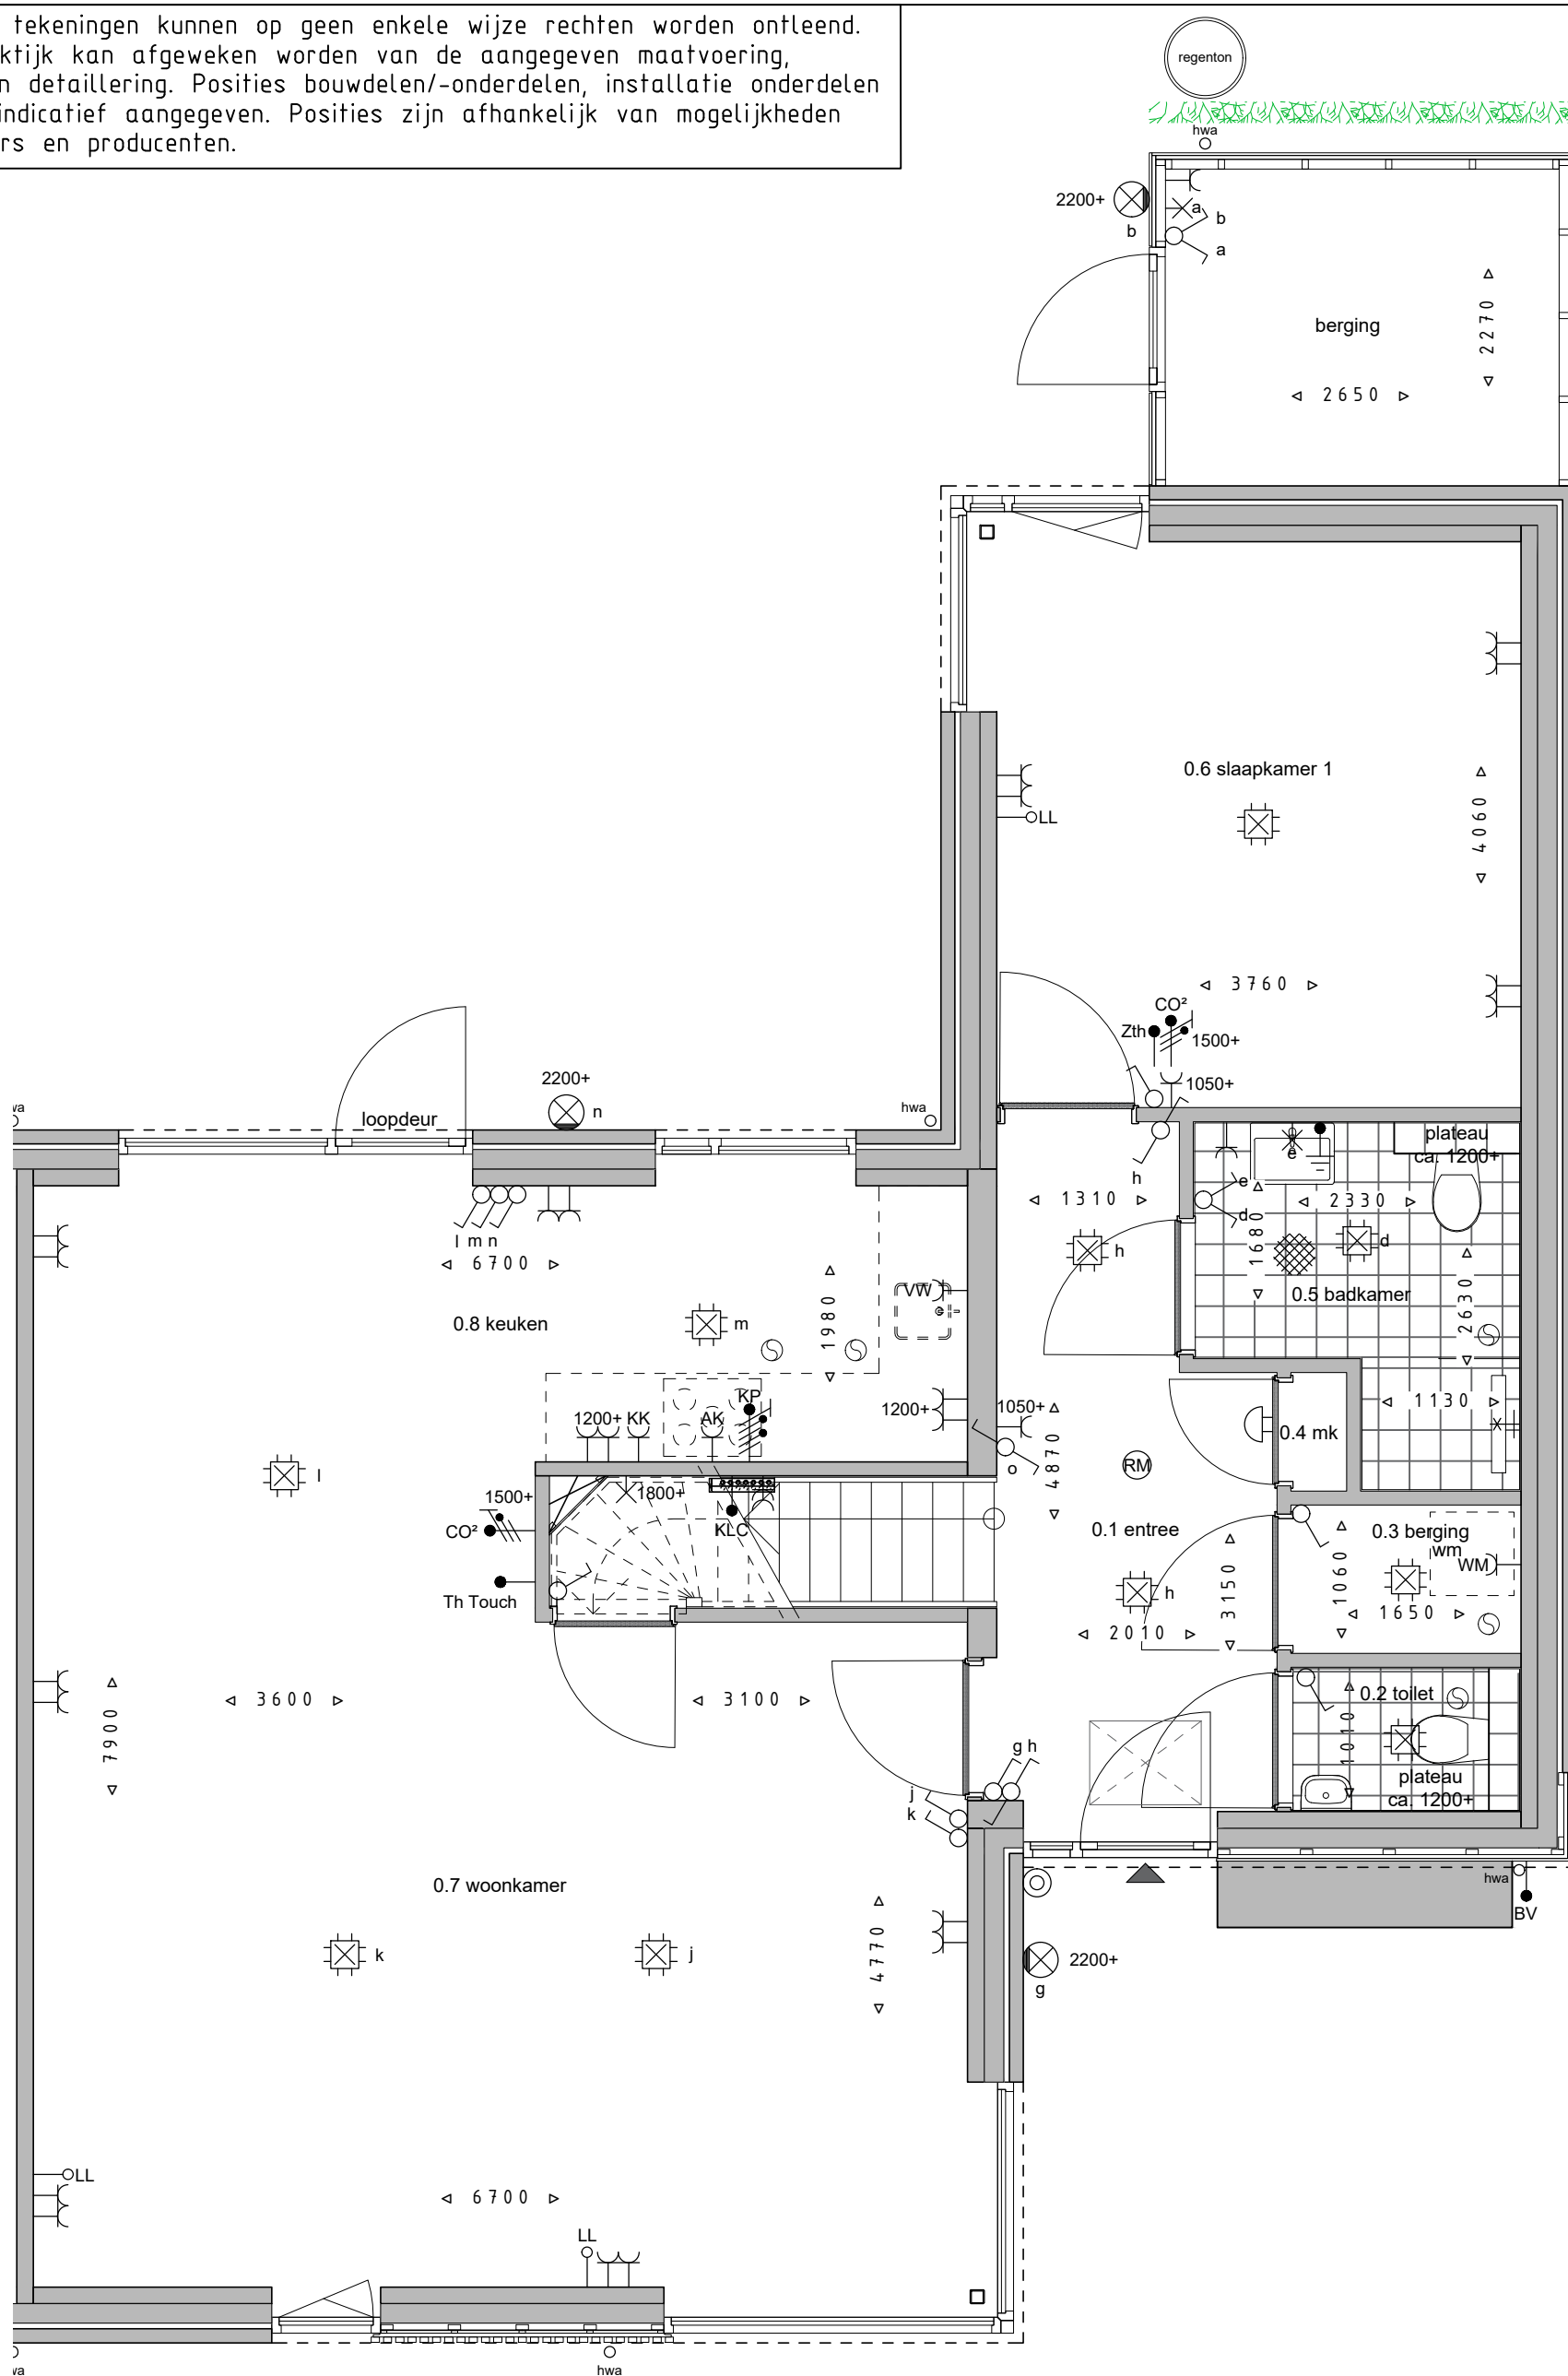

Aan deze tekeningen kunnen op geen enkele wijze rechten worden ontleend. In de praktijk kan afgeweken worden van de aangegeven maatvoering, kleuren en detaillering. Posities bouwdelen/-onderdelen, installatie onderdelen e.d. zijn indicatief aangegeven. Posities zijn afhankelijk van mogelijkheden leveranciers en producenten.

Bnr. 107 - begane grond

Datum 12-10-2023
 Formaat A3
 Schaal 1:50 (op ware grootte afdrucken)

Pascalweg 11B
 8071 SE Nunspeet
 T 0341 - 252450
 E info@klompenburgbouw.nl