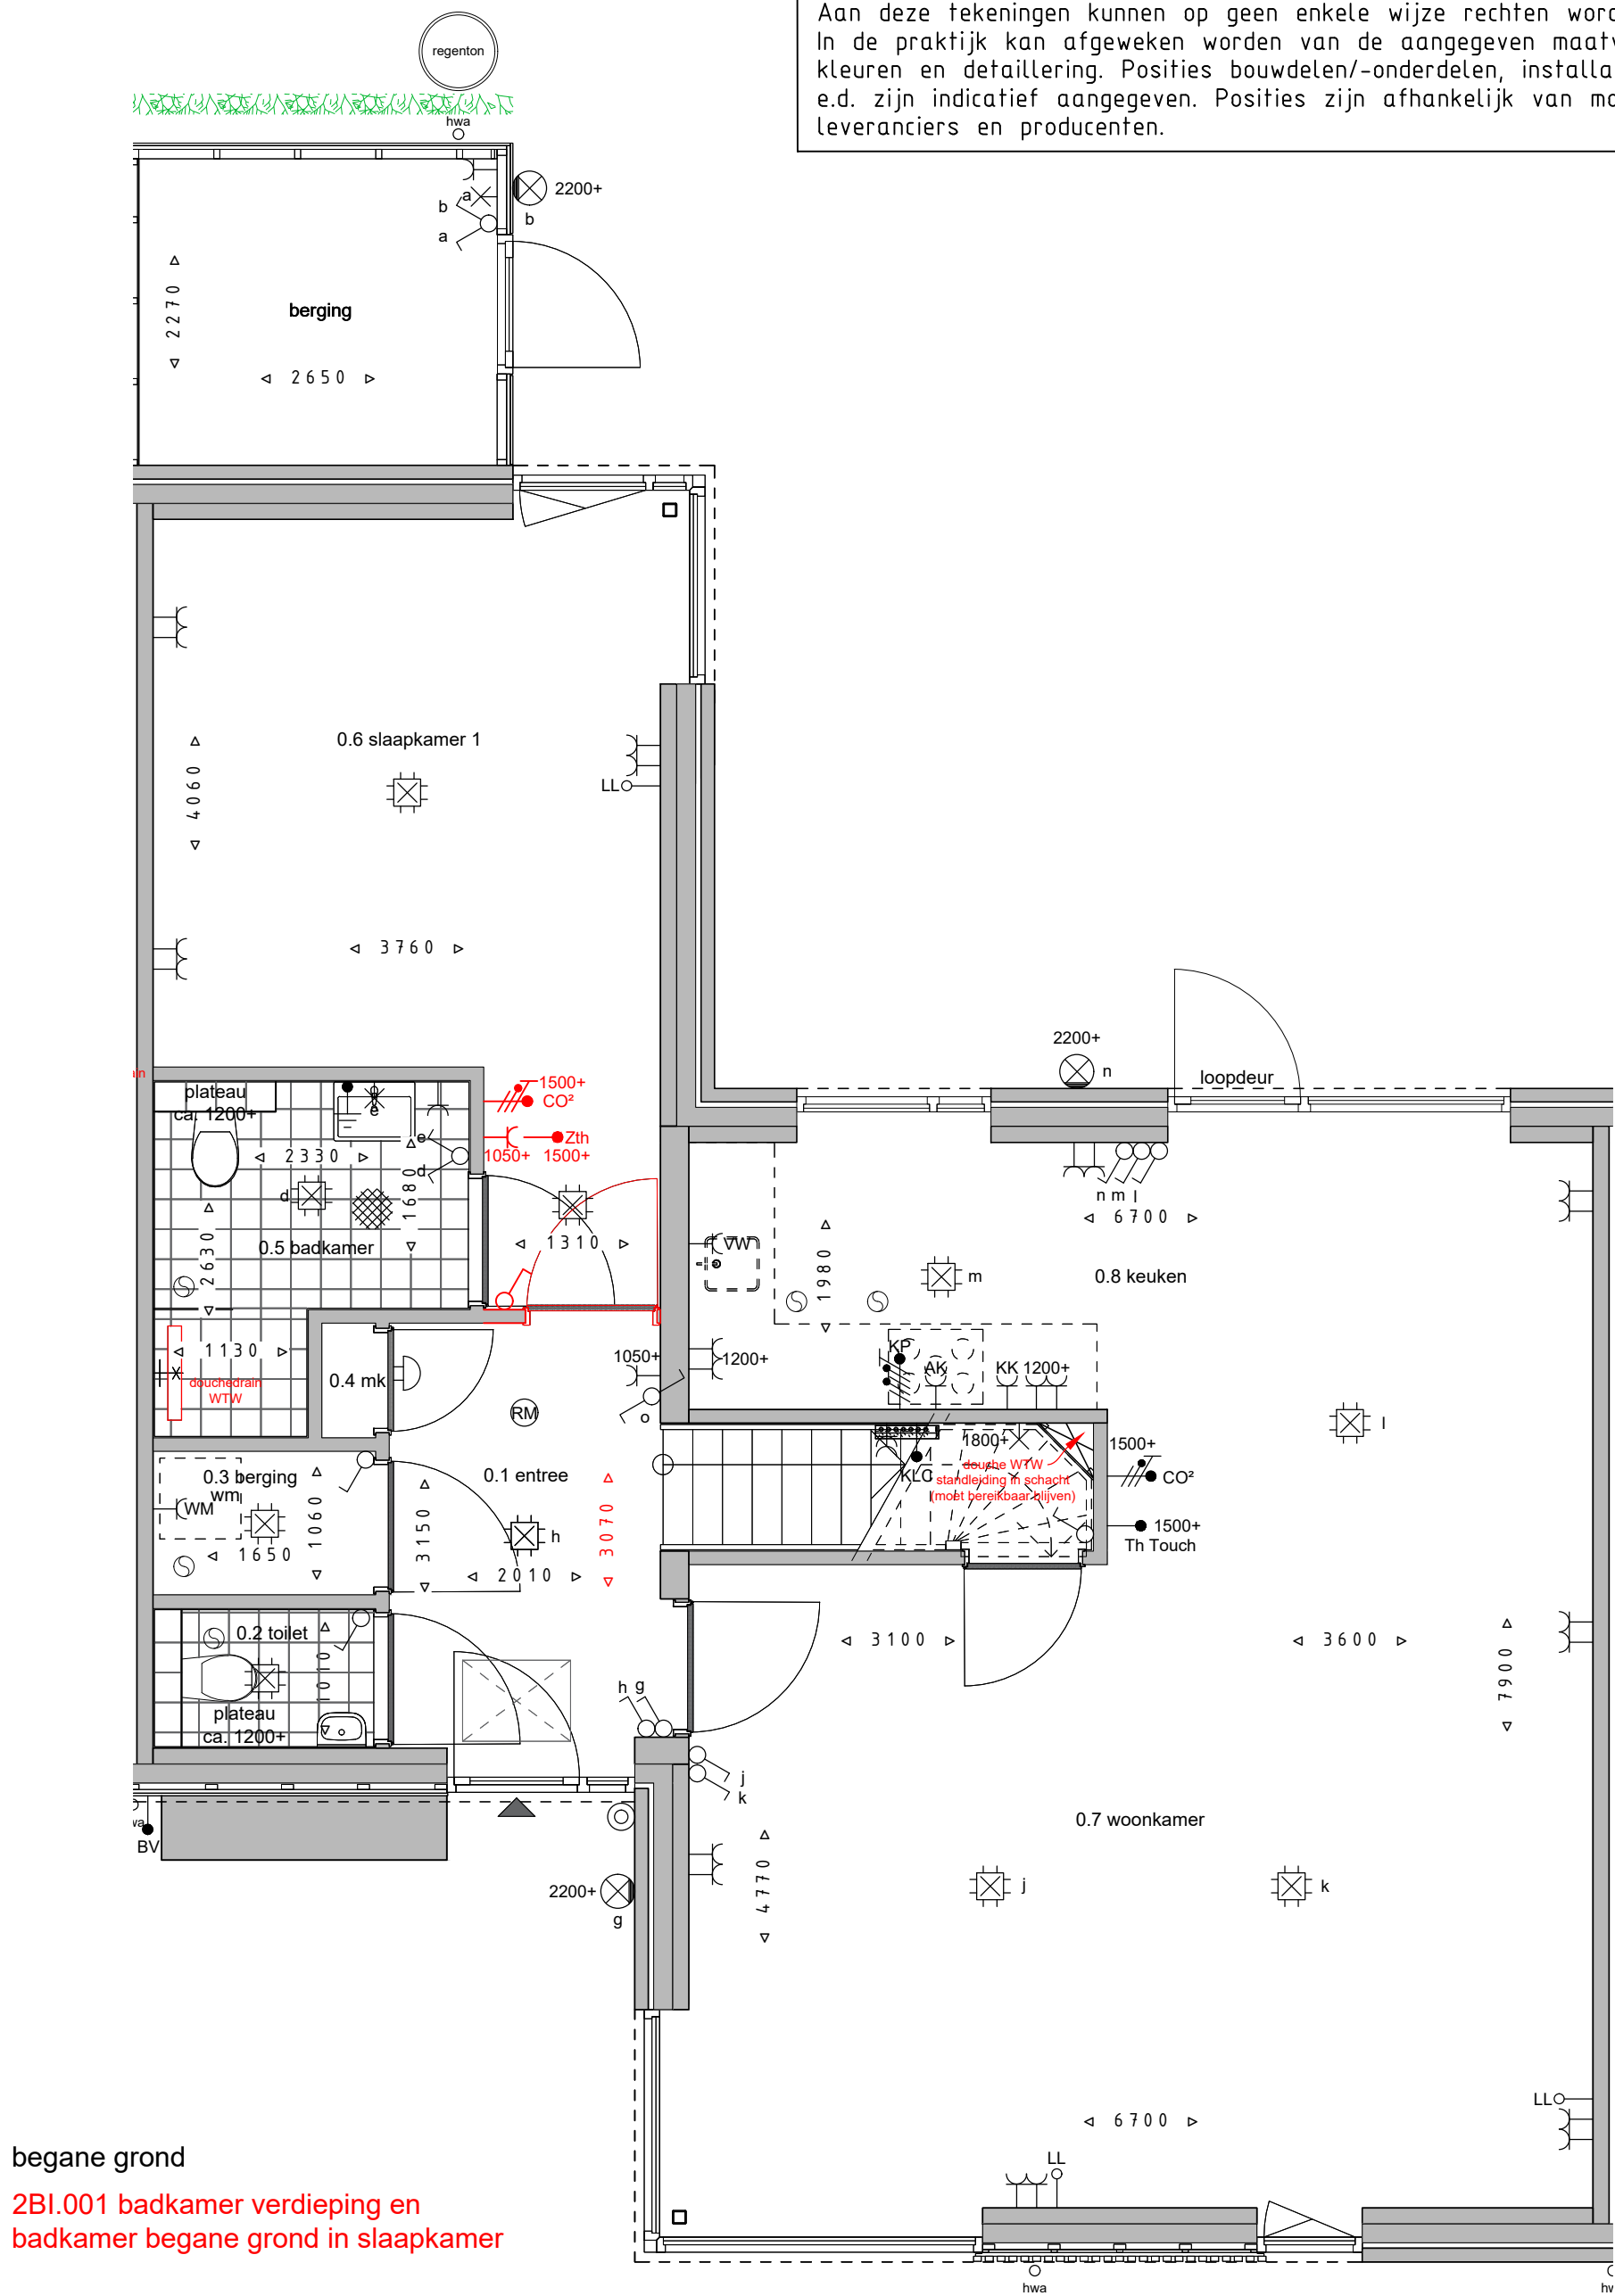

Aan deze tekeningen kunnen op geen enkele wijze rechten worden ontleend. In de praktijk kan afgeweken worden van de aangegeven maatvoering, kleuren en detaillering. Posities bouwdelen/-onderdelen, installatie onderdelen e.d. zijn indicatief aangegeven. Posities zijn afhankelijk van mogelijkheden leveranciers en producenten.

begane grond
2BI.001 badkamer verdieping en badkamer begane grond in slaapkamer

Optie 2BI.001

Datum 12-10-2023
 Formaat A3
 Schaal 1:50 (op ware grootte afdrucken)

Pascalweg 11B
 8071 SE Nunspeet
 T 0341 - 252450
 E info@klompenburgbouw.nl