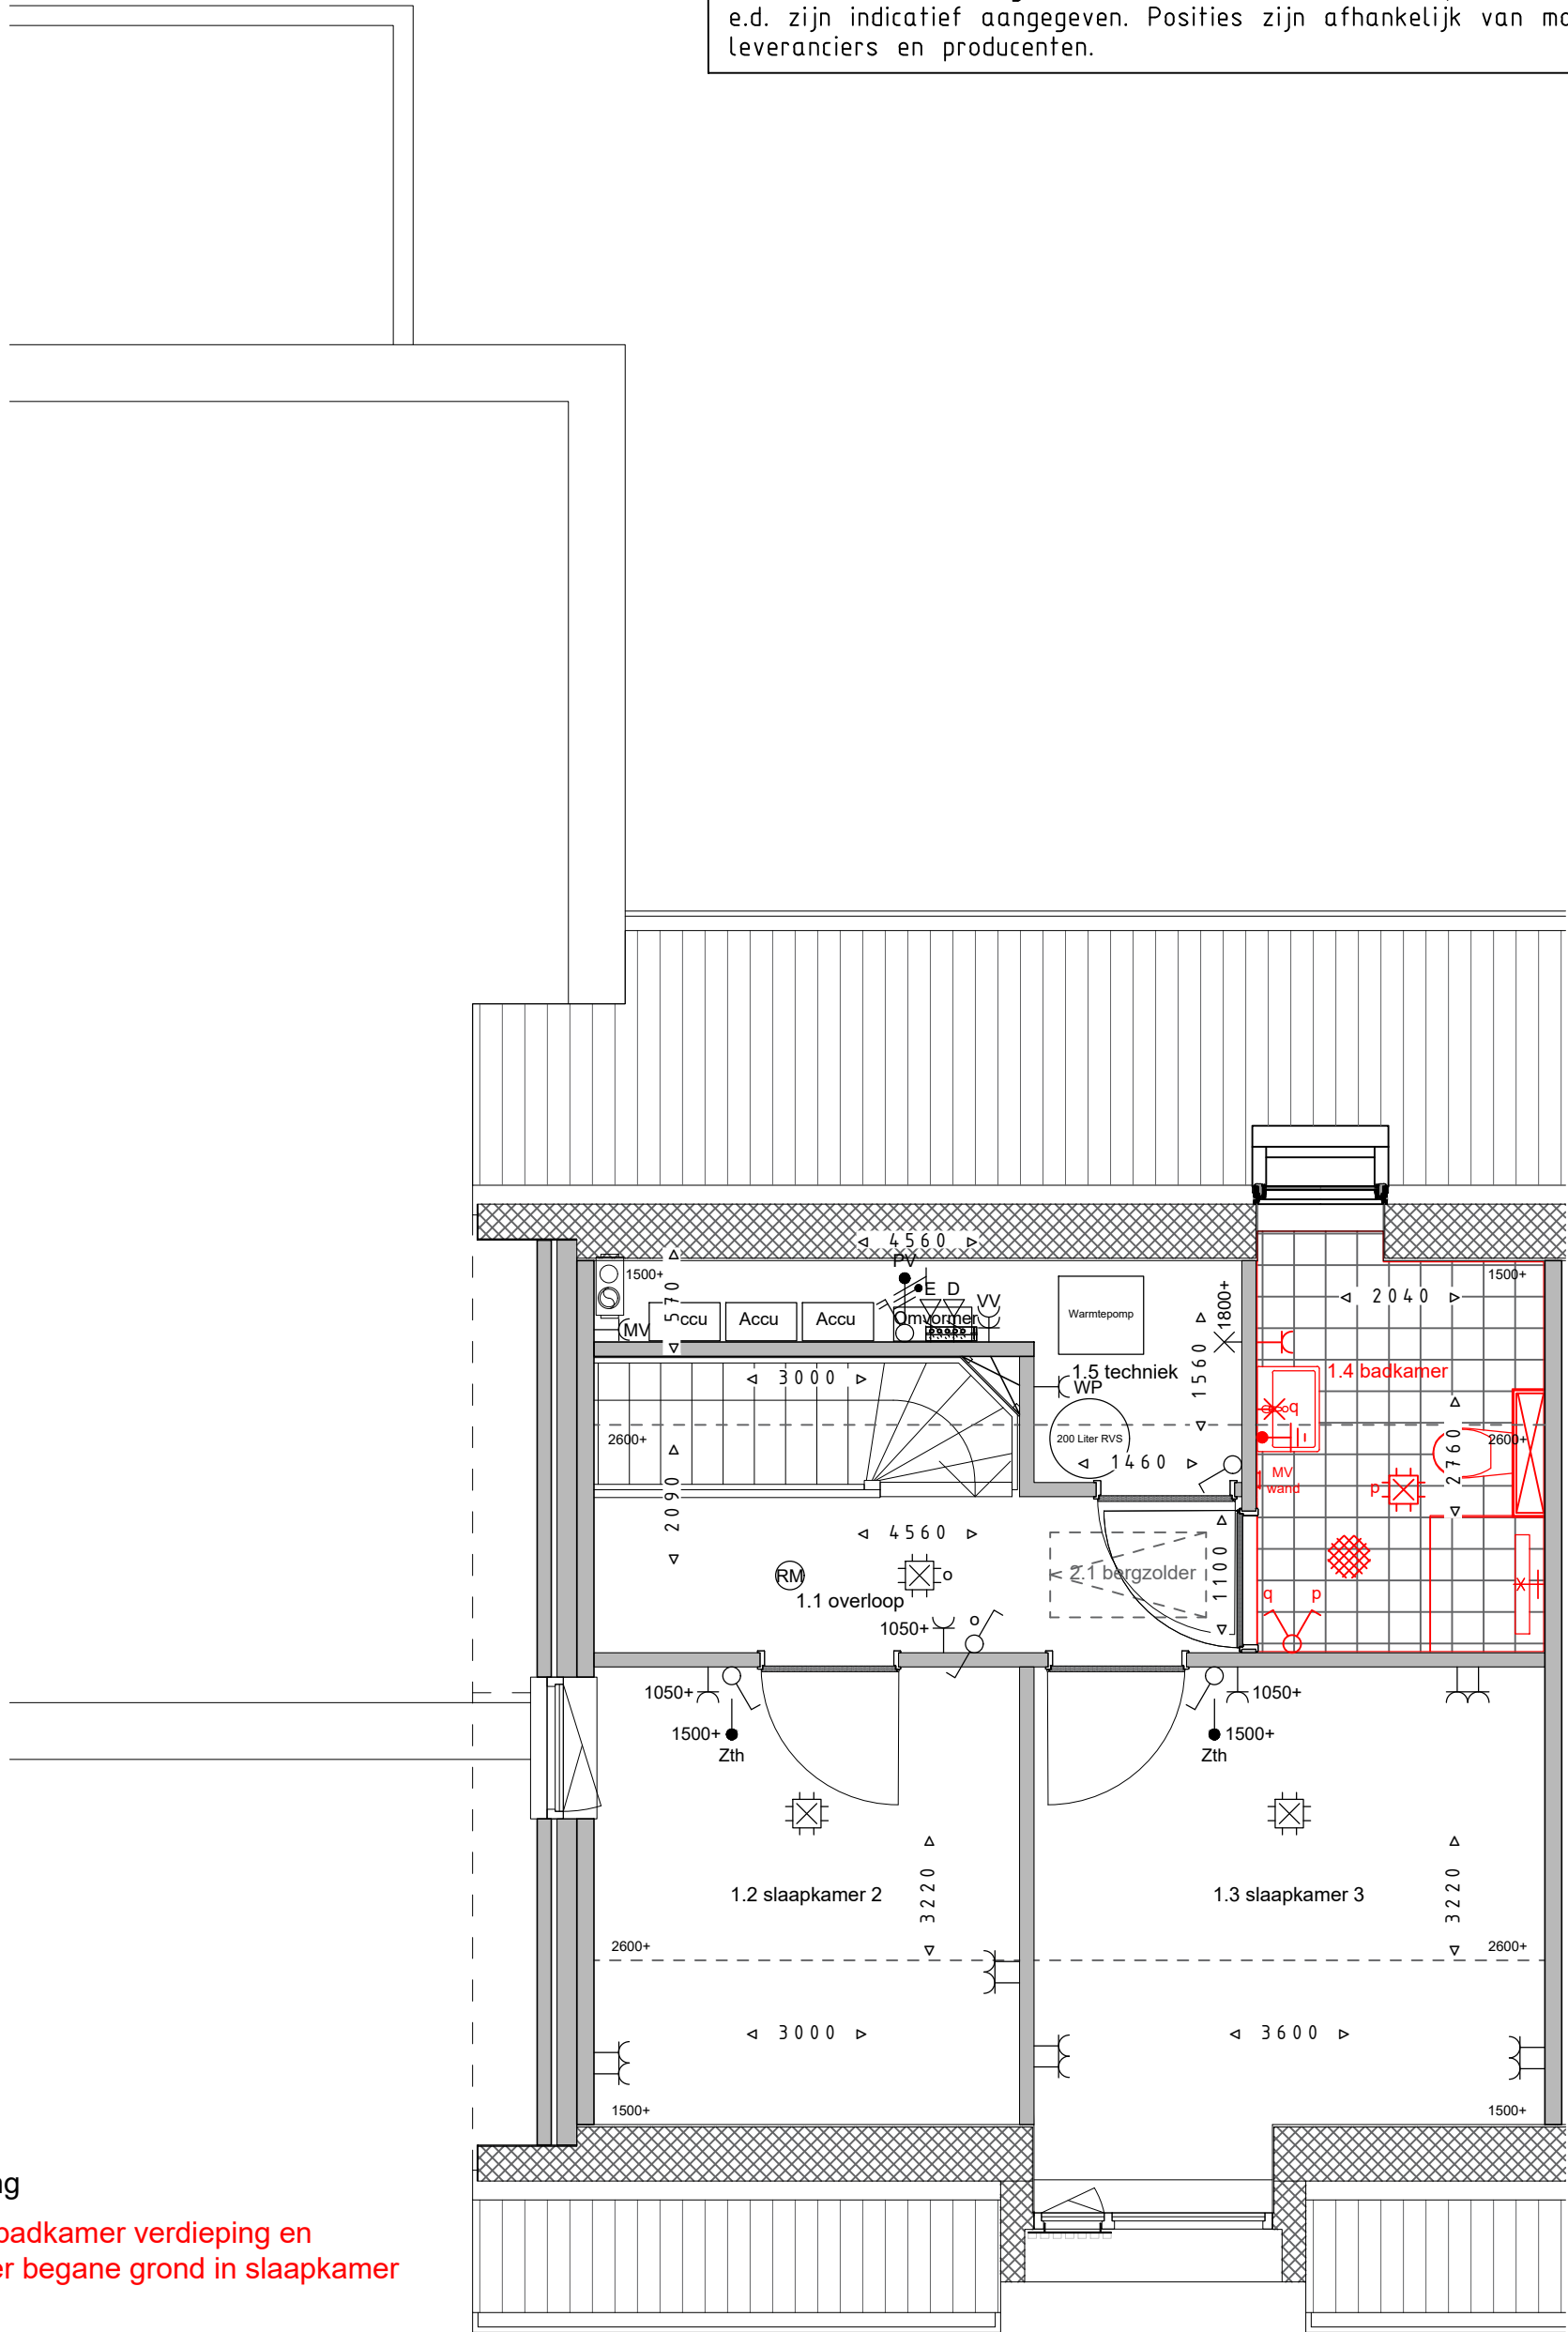

Aan deze tekeningen kunnen op geen enkele wijze rechten worden ontleend. In de praktijk kan afgeweken worden van de aangegeven maatvoering, kleuren en detaillering. Posities bouwdelen/-onderdelen, installatie onderdelen e.d. zijn indicatief aangegeven. Posities zijn afhankelijk van mogelijkheden leveranciers en producenten.

verdieping

2BI.001 badkamer verdieping en badkamer begane grond in slaapkamer

### Optie 2BI.001

Datum 12-10-2023  
 Formaat A3  
 Schaal 1:50 (op ware grootte afdrucken)

Pascalweg 11B  
 8071 SE Nunspeet  
 T 0341 - 252450  
 E info@klompenburgbouw.nl