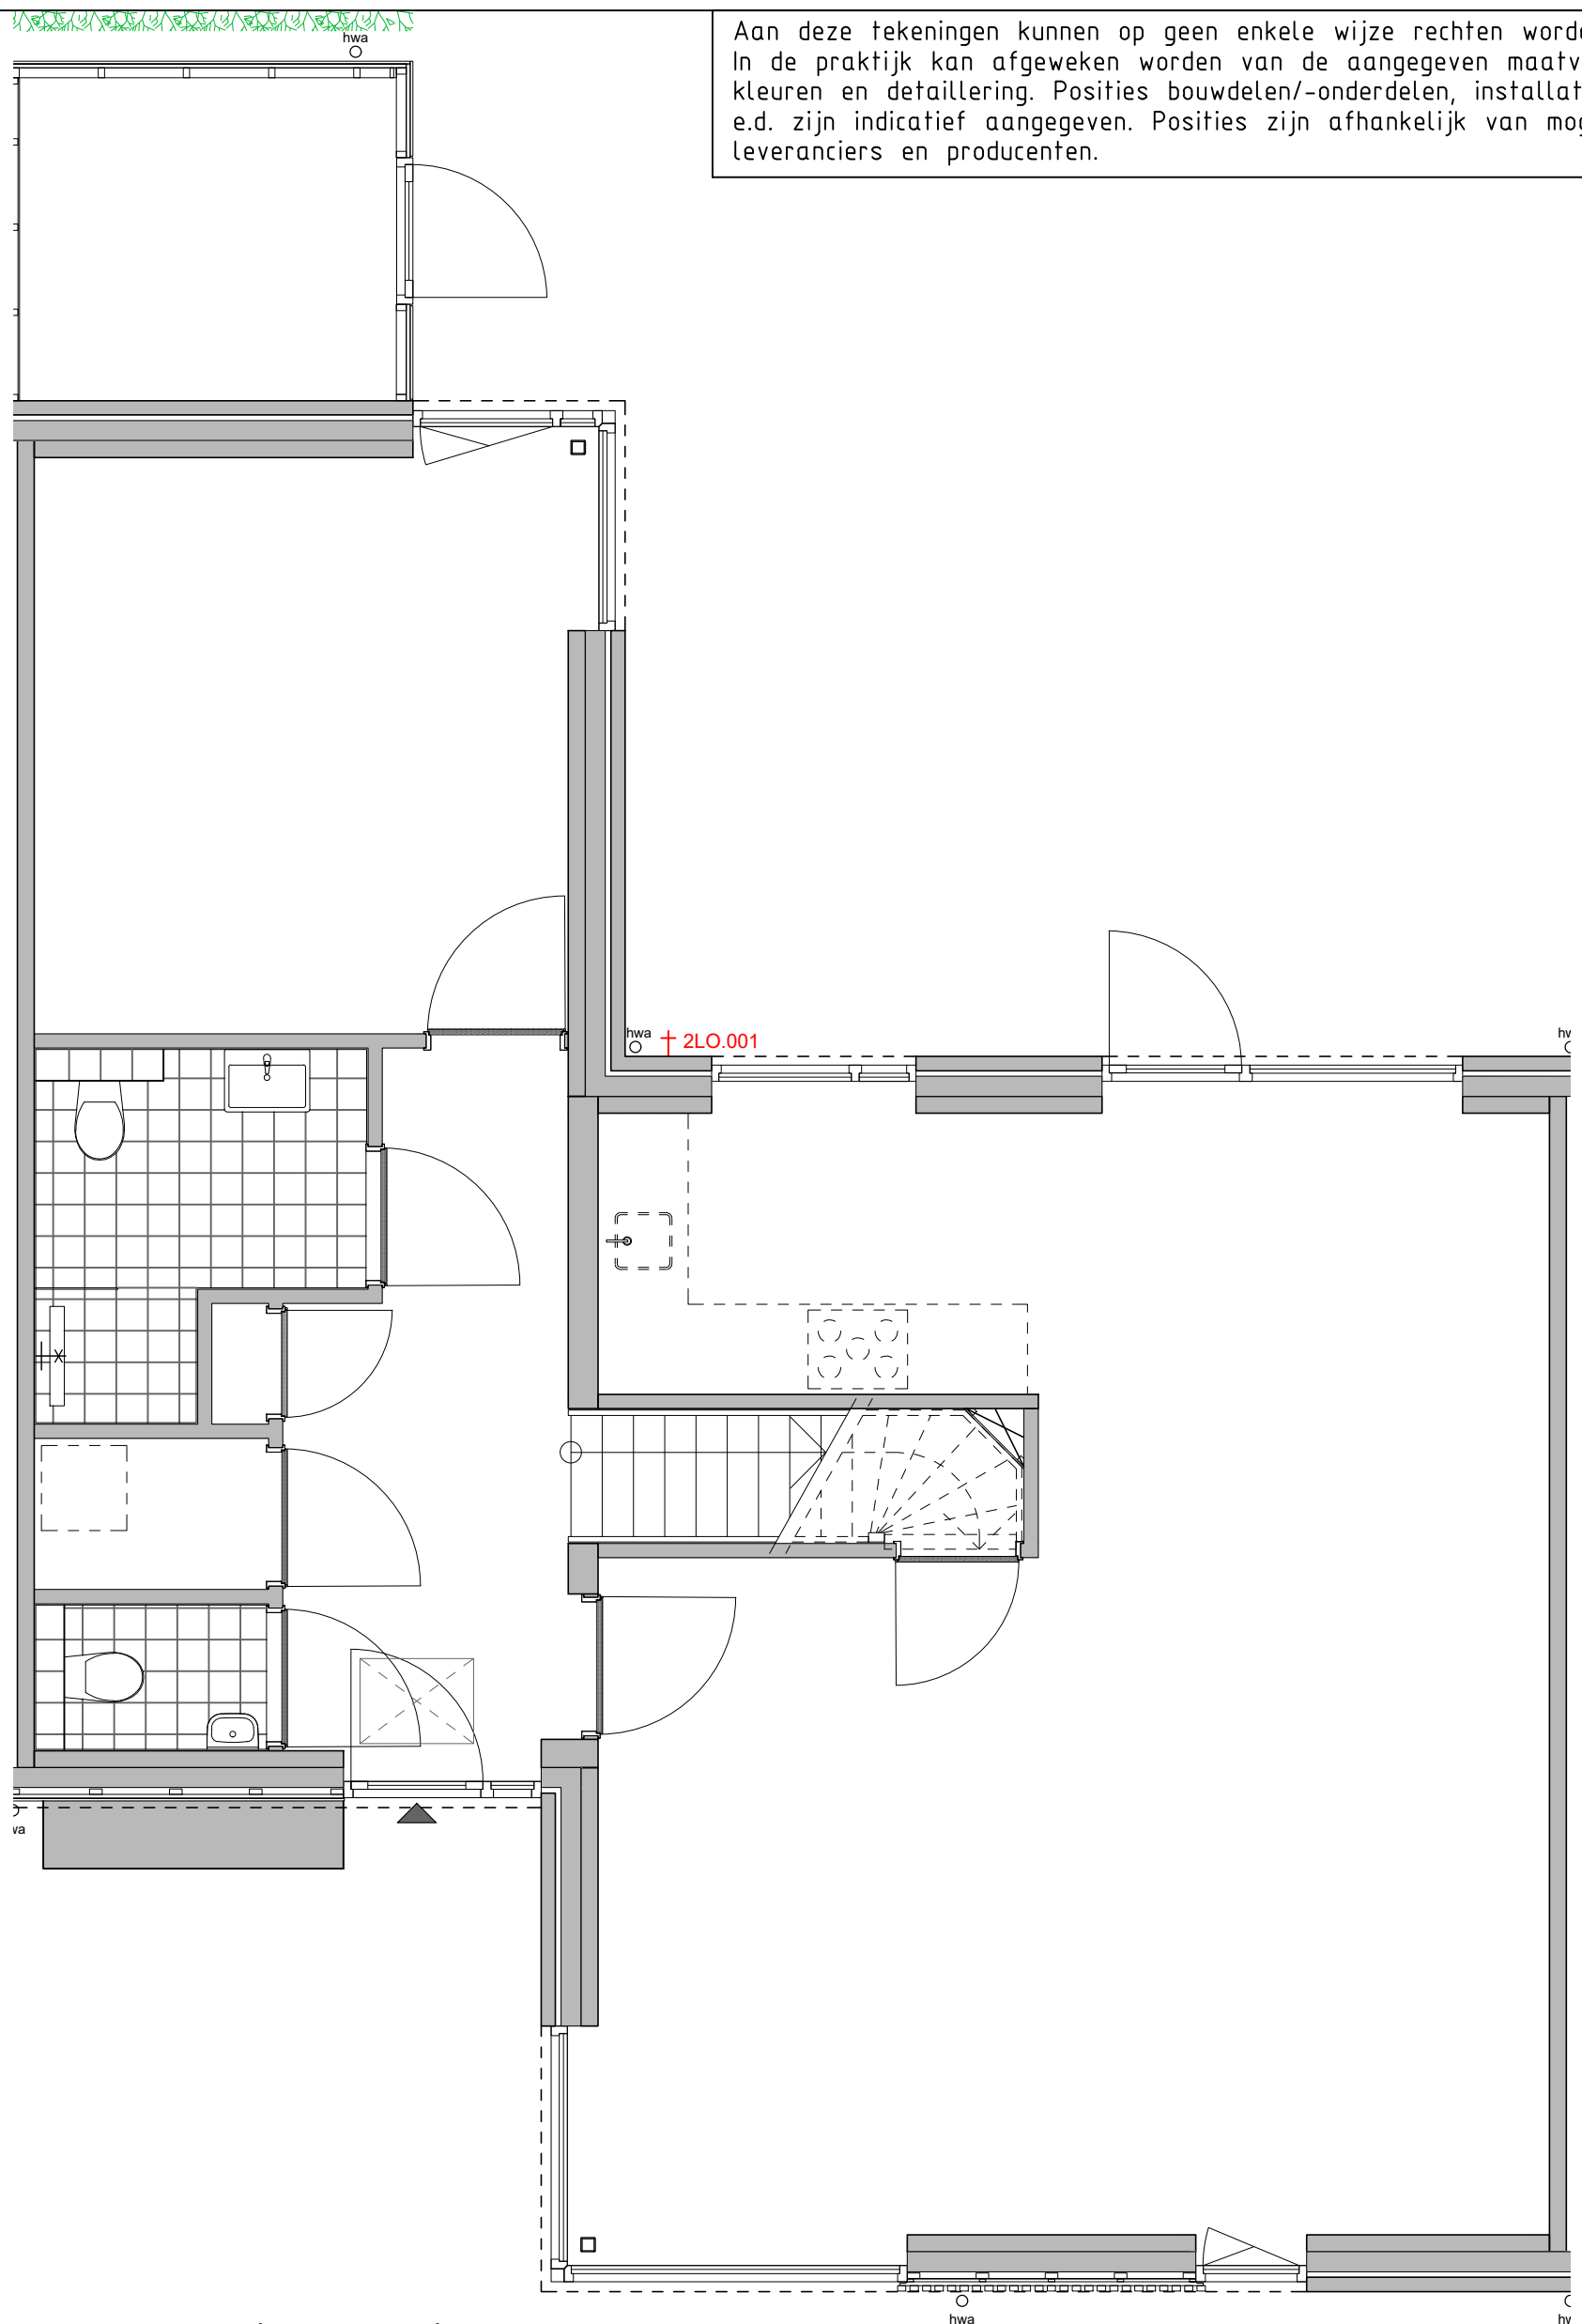

Aan deze tekeningen kunnen op geen enkele wijze rechten worden ontleend. In de praktijk kan afgeweken worden van de aangegeven maatvoering, kleuren en detaillering. Posities bouwdelen/-onderdelen, installatie onderdelen e.d. zijn indicatief aangegeven. Posities zijn afhankelijk van mogelijkheden leveranciers en producenten.

begane grond

2LO.001 vorstvrije buitenkraan op de achtergevel

## Optie 2LO.001

Datum 12-10-2023

Formaat A3

Schaal 1:50 (op ware grootte afdrucken)